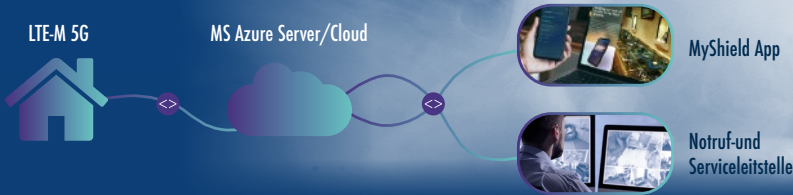

HD-Videokamera

Sprachansage

PIR-Bewegungsmelder

Rauchdiffusor

LTE-M 5G

MS Azure Server/Cloud

MyShield App

Notruf- und Serviceleitstelle

Schützt Menschen und Eigentum

MyShield für Unternehmen

Komplettlösung für den mobilen und kabellosen Einsatz schützenswerter Räume. Durch die Möglichkeit, die Notruf-Serviceleitstelle einzubinden, ist der Überwachungsstandard gewährleistet und erhöht sich durch die Vor-Ort-Abwehr mit Raucheinsatz.